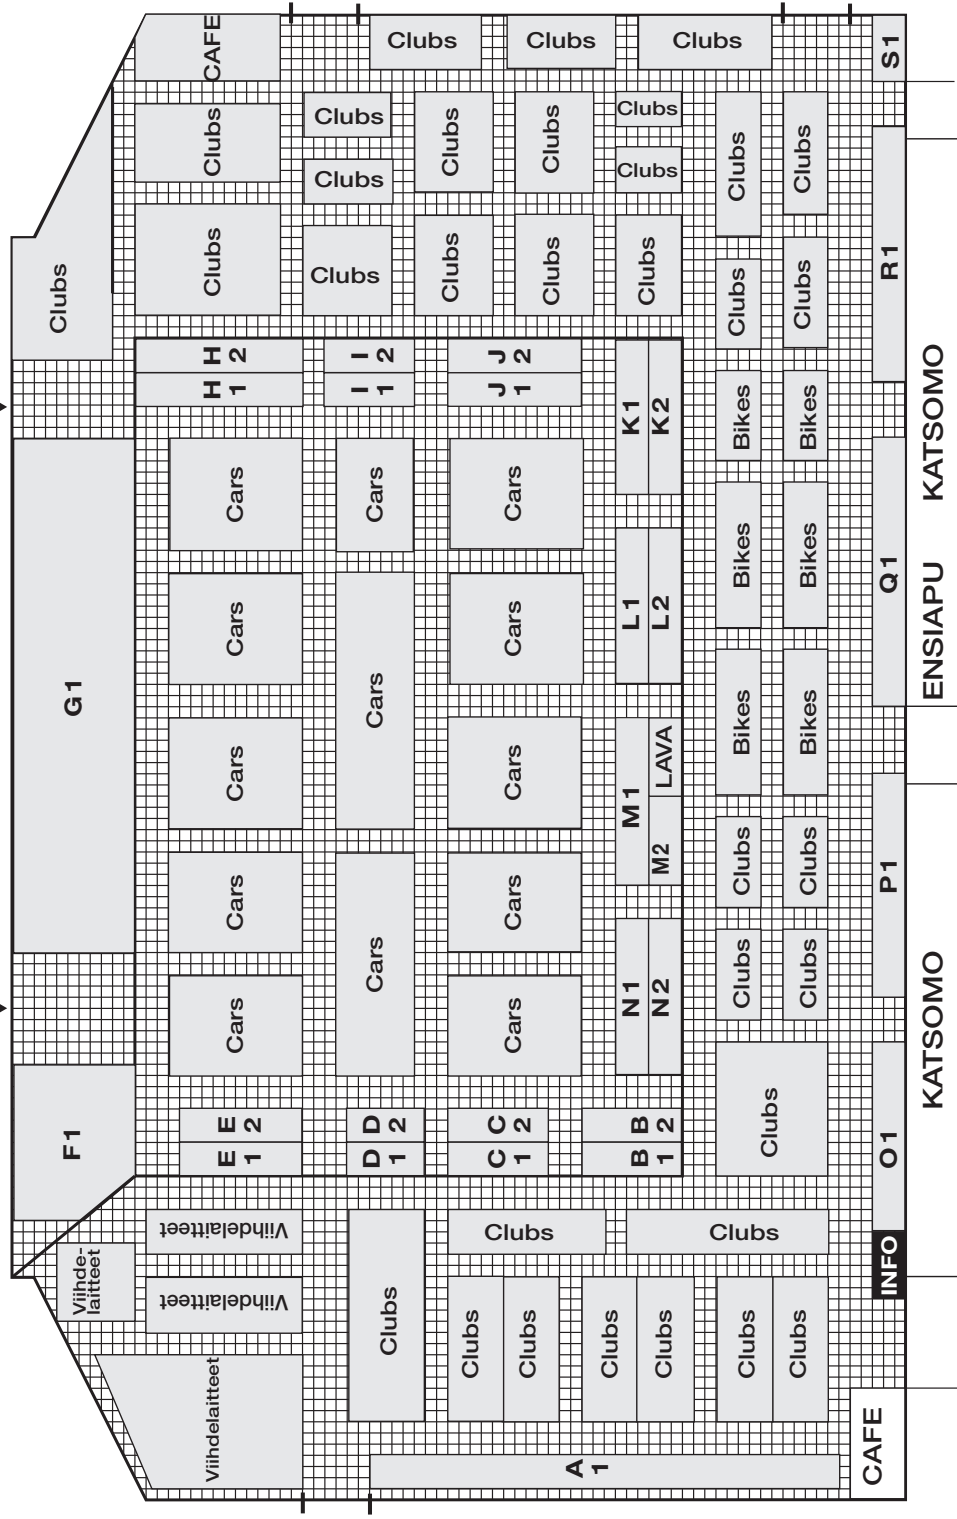

HOT ROD & ROCK SHOW

RASKAS KALUSTO
RACE TEAM
DRIFTING
TUNING

RAVINTOLA
RESTAURANT

C-HALLI
EI KÄYTTÖSSÄ

AULA

OHJELMA
D-HALLI
RADIO
95.7

1
SISÄÄN / ULOS

Oikeudet muutoksiin pidätetään

HUOMI! MITTAKAAVA OHJEELLINEN!

HUOMI! MITTAKAAVA OHJEELLINEN!

A-HALLI

ENSIAPU KATSOMO

KATSOMO

NÄYTTELYTOIMISTO 2. kerros

E-HALLI